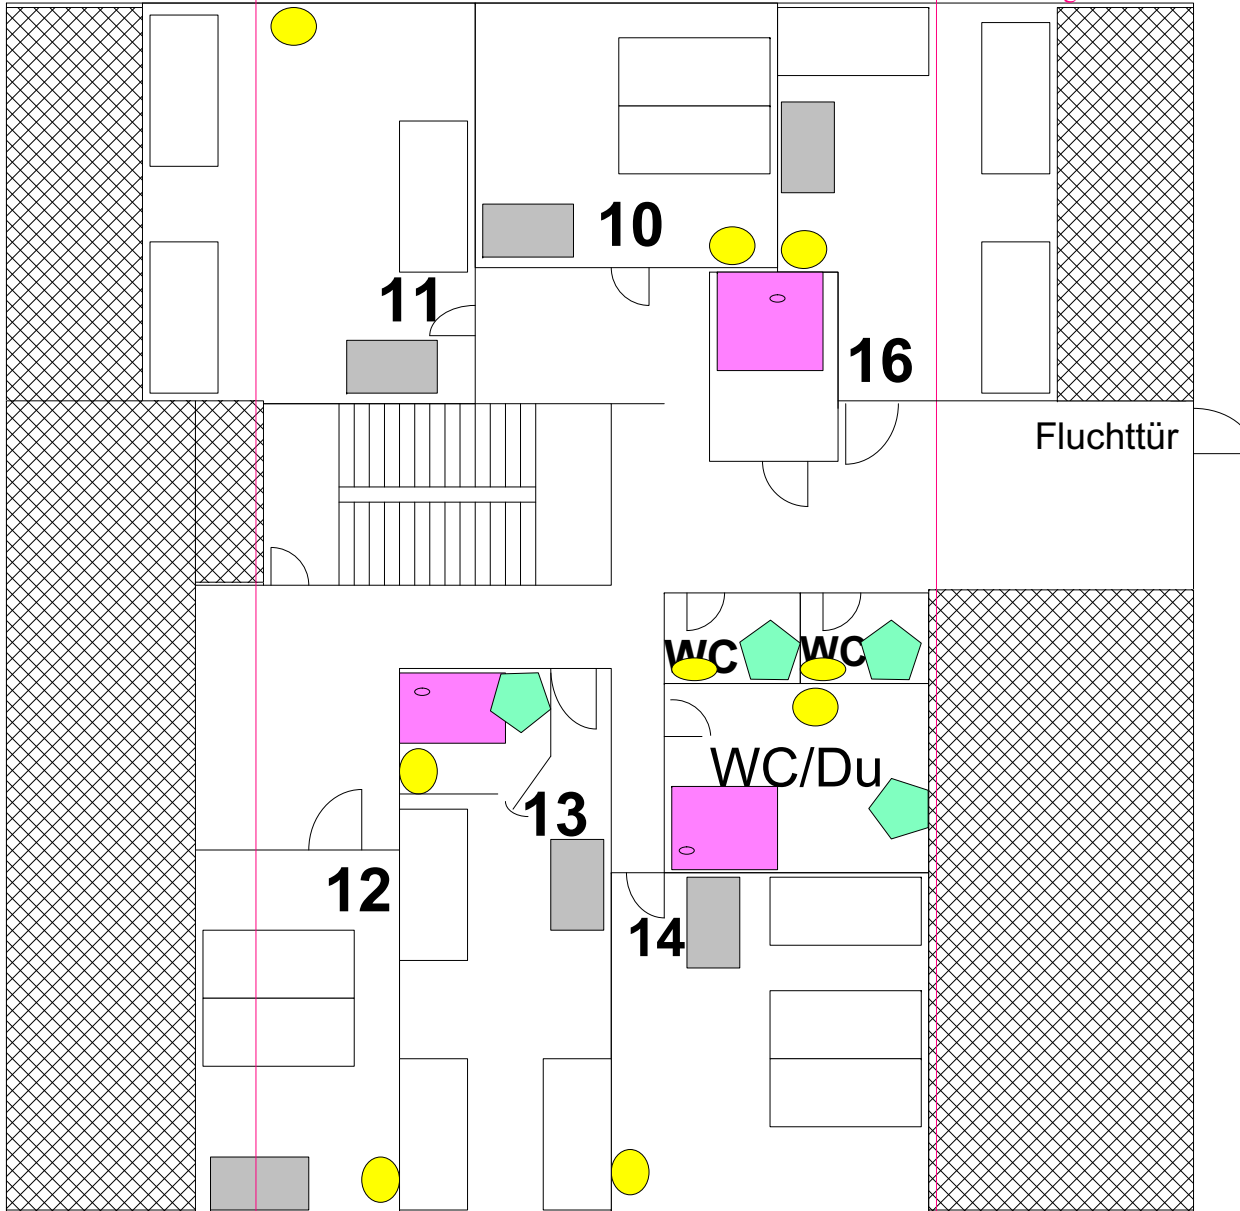

# Altbau - EG

Forggensee

1.OG

Altbau

Fluchttür

- 2 = 3 Betten
- 3 = 2 Betten
- 4 = 2 Betten
- 5 = 2 Betten
- 6 = 3 Betten
- 7 = 2 Betten
- 9a = 3 Betten
- 9b = 1 Bett
- 9c = 3 Betten
- 9d = 2 Betten (1 Stockbett)

-----  
gesamt = 23 Betten

-  Bett
-  Schrank
-  Waschbecken
-  Toilette
-  Dusche

# Forggensee Altbau 2. OG

Dachschräge / Balken

Dachschräge / Balken

- 10 = 2 Betten
- 11 = 3 Betten
- 12 = 2 Betten ( nur für Kinder geeignet )  
... sehr schräg ...
- 13 = 3 Betten
- 14 = 3 Betten
- 16 = 3 Betten

-----  
gesamt 16 Betten

-  Bett
-  Schrank
-  Waschbecken
-  Toilette
-  Dusche

ZIMMERPLAN

Zi.Nr.:	1.Bett	2.Bett	3.Bett	4.Bett	Kinderbett o. Matratze möglich bei Bedarf:
<b>Erdgeschoß :</b>					
1				///incl.Du/Wc.//////////	
<b>Altbau 1. Stock :</b>					
2				/incl.Du/Wc.	
3			//////////		
4			//////////		
5			//////////	///incl.Du/Wc.//////////	
6				//////////	
7			//////////		
9a				//////////	
9b		//////////			
9c				//////////	
9d			///Stockbett//	Zi. nur über 9c erreichbar.	
<b>Altbau 2. Stock :</b>					
10			//////////	//////////	//////////
11				//////////	
12			///nur für Kinder geeignet	//////////	
13				///incl.Du/Wc.//////////	
14				//////////	
16				//////////	
<b>Neubau 1. Stock :</b>					
17					
18				//////////	
19				//////////	
20				//////////	
21				incl.Du/Wc.	
22			//////////		
23			//////////		
24			//////////		
25			//////////		