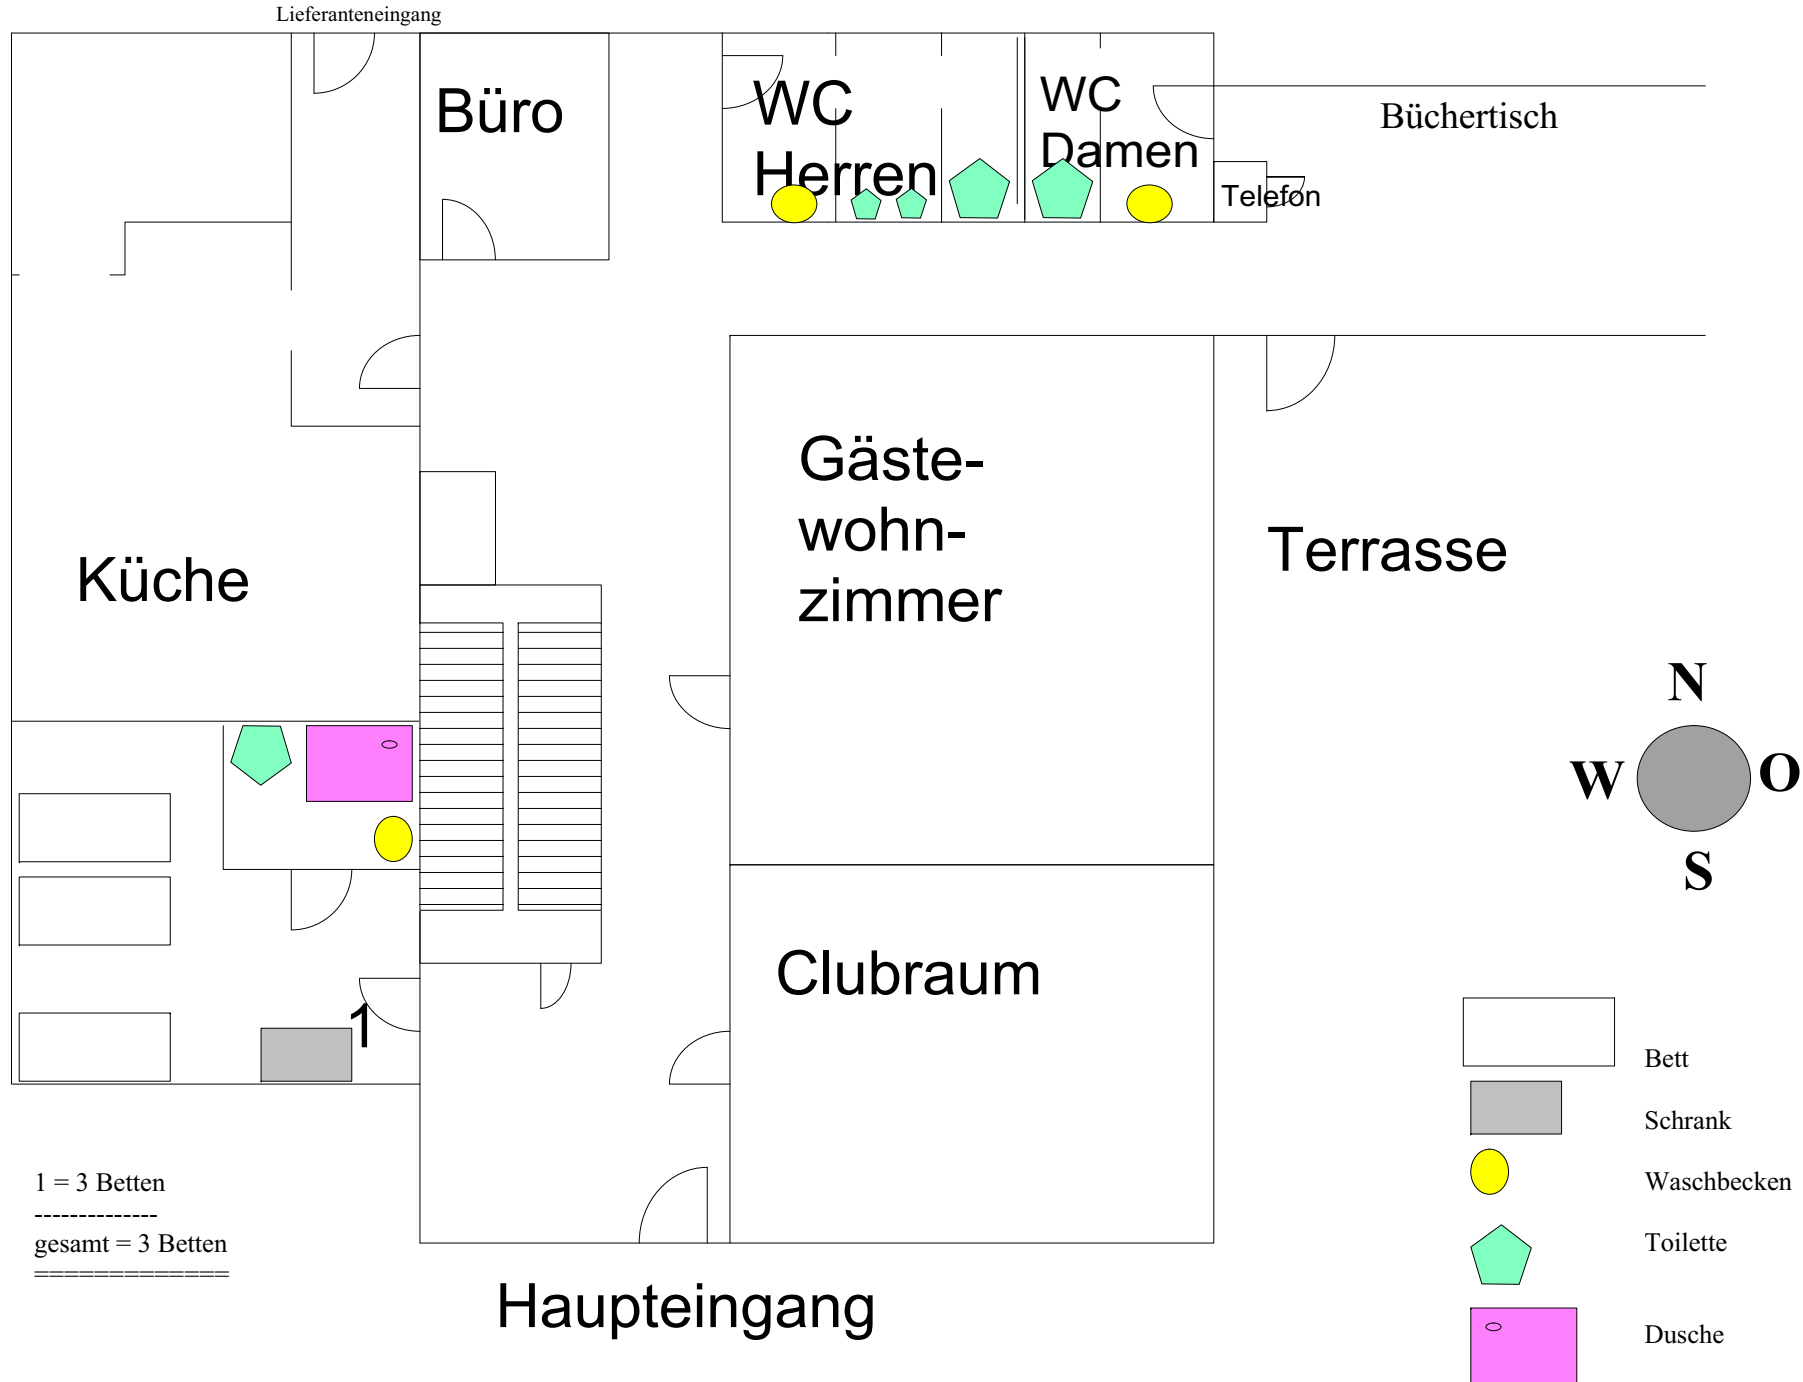

Forggensee

Altbau - EG