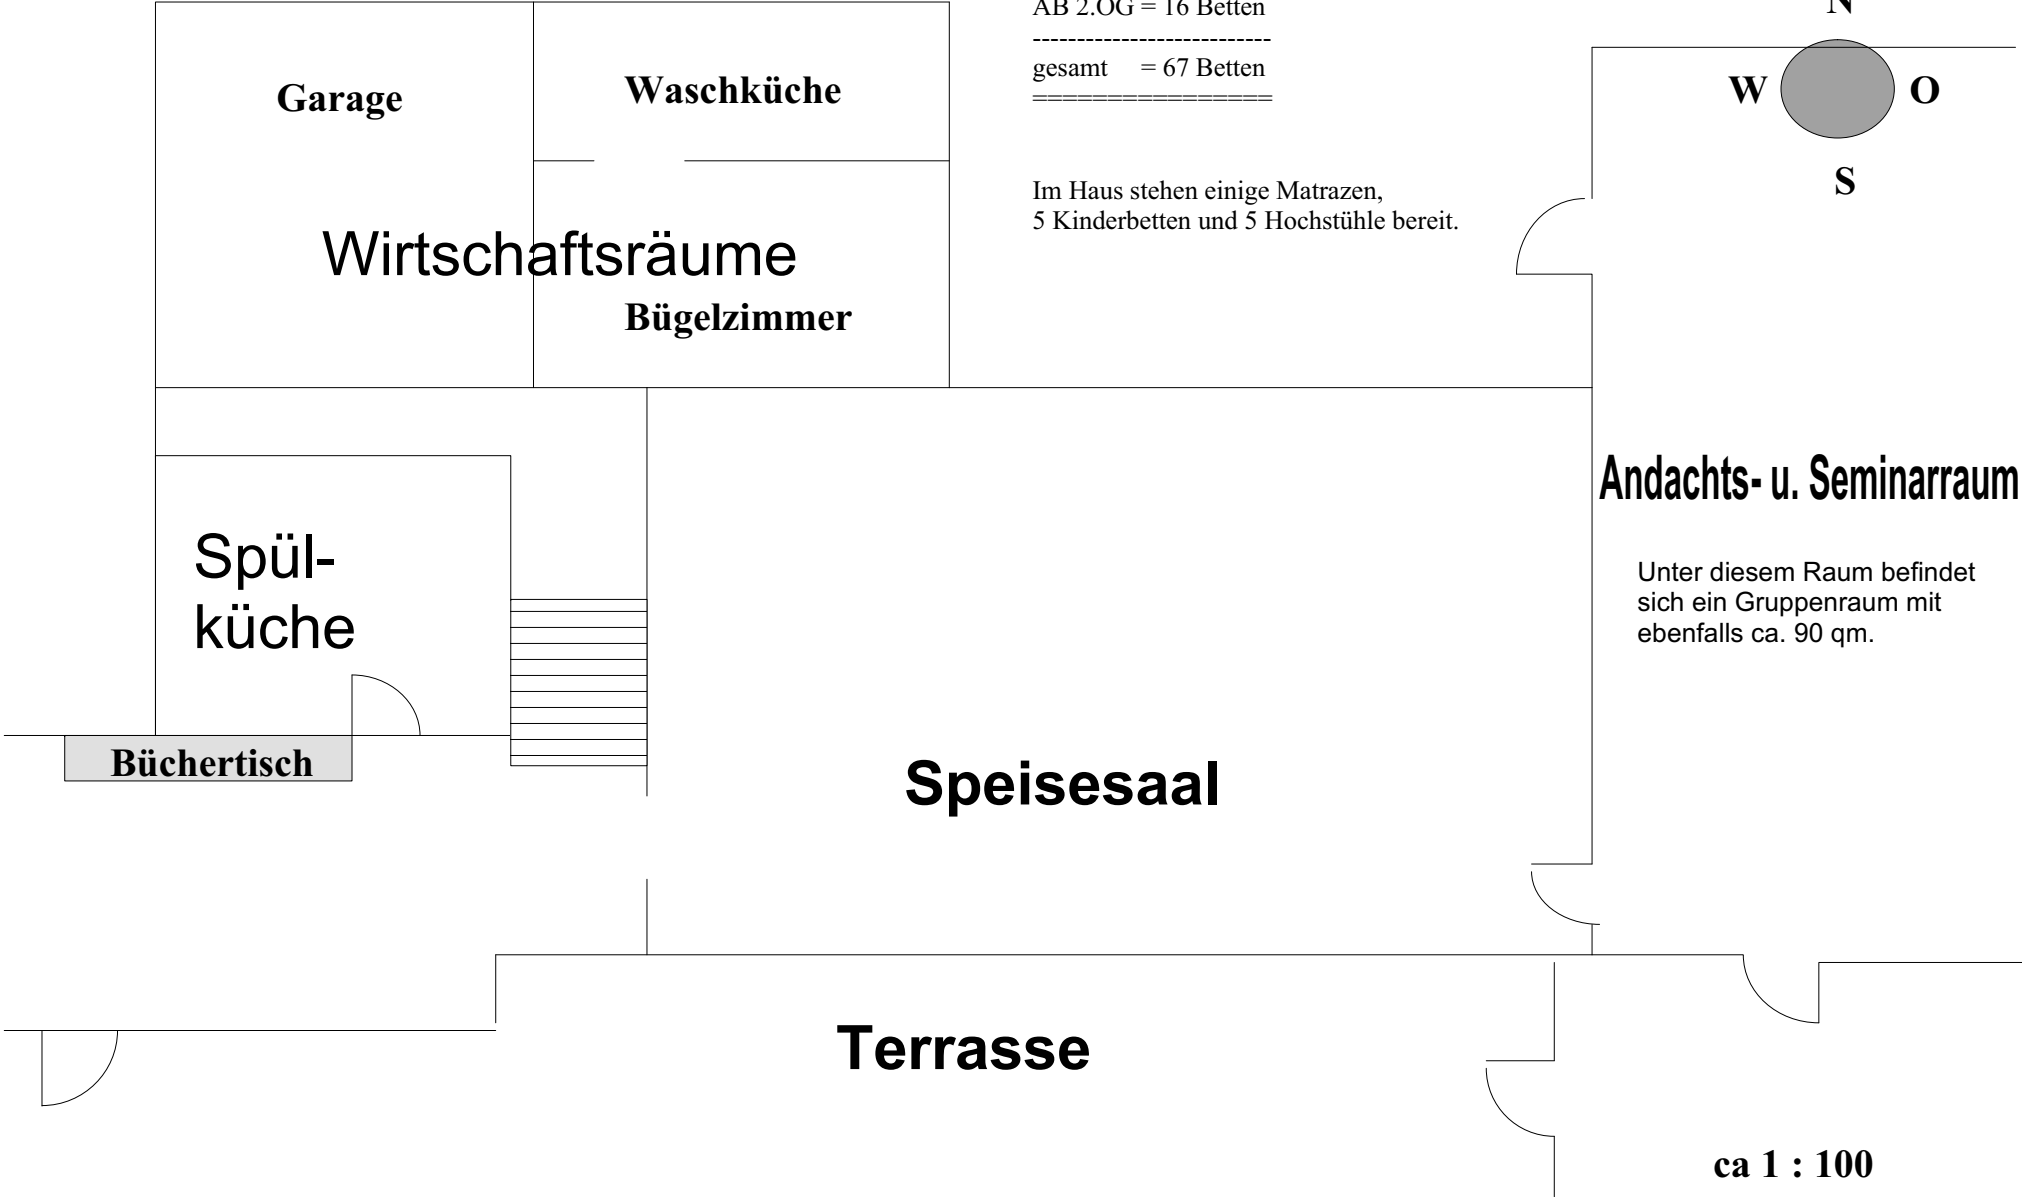

# Forggensee Neubau EG

NB 1.OG = 25 Betten  
AB Erdg. = 3 Betten  
AB 1.OG = 23 Betten  
AB 2.OG = 16 Betten  
-----  
gesamt = 67 Betten  
=====

Im Haus stehen einige Matrasen,  
5 Kinderbetten und 5 Hochstühle bereit.