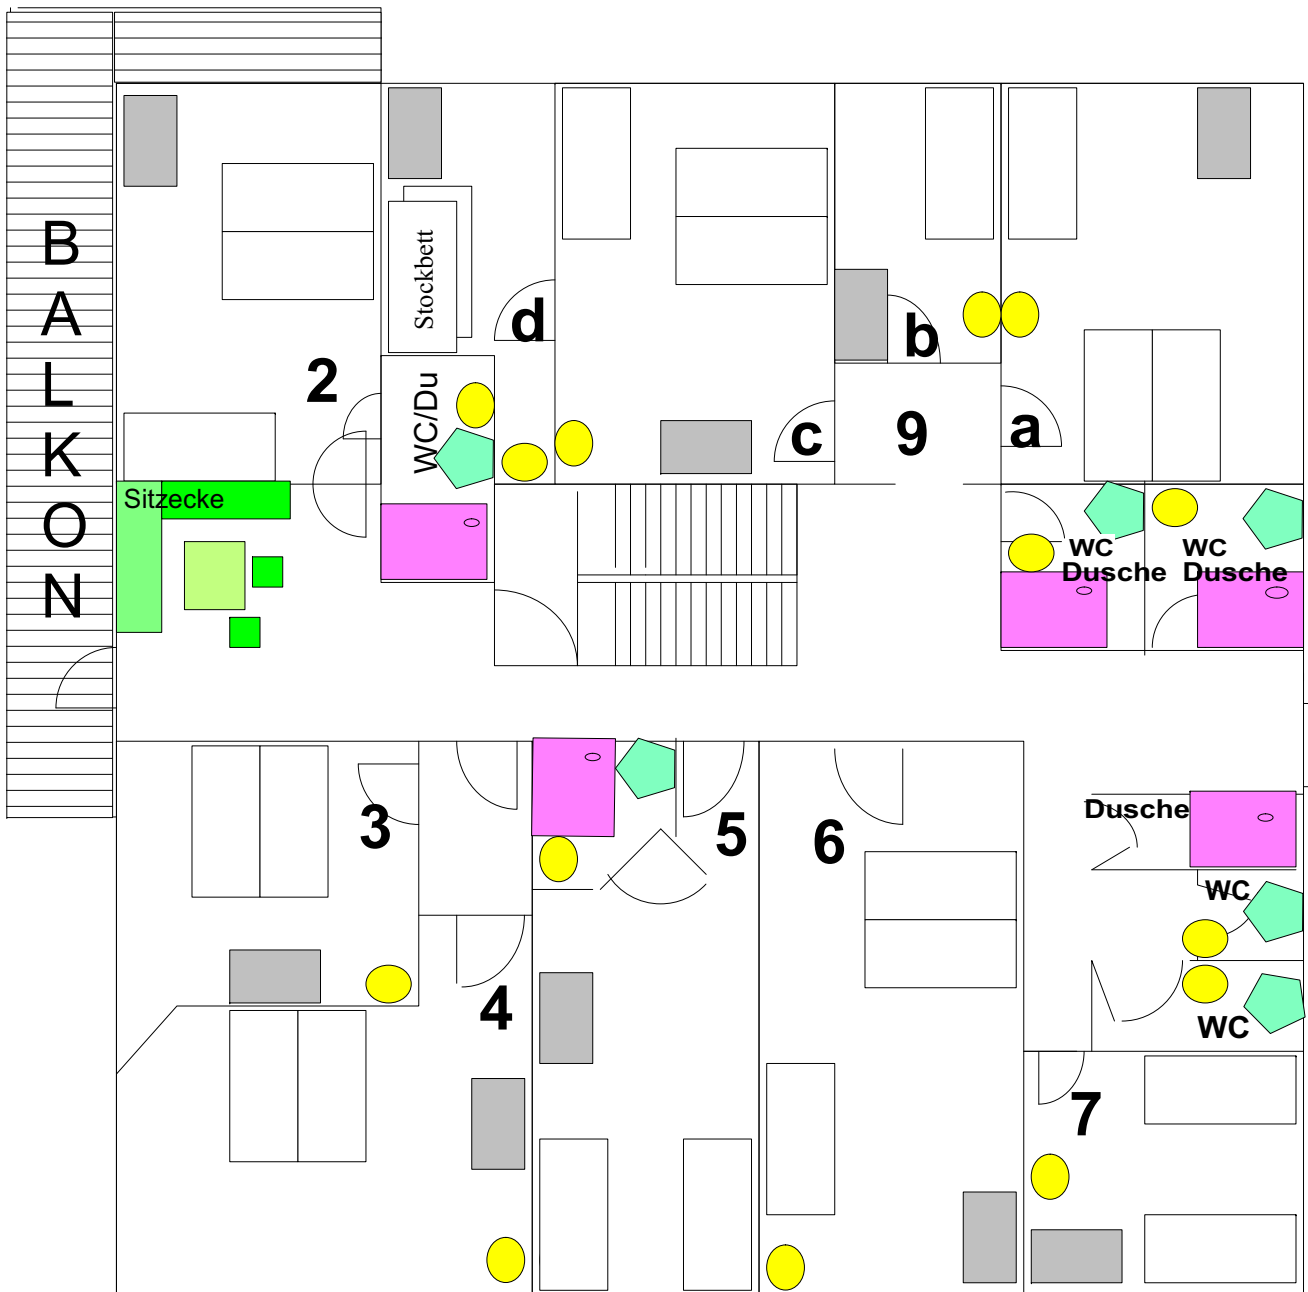

# Forggensee Neubau 1. OG

- 17 = 4 Betten
- 18 = 3 Betten
- 19 = 3 Betten
- 20 = 3 Betten
- 21 = 4 Betten
- 22 = 2 Betten
- 23 = 2 Betten
- 24 = 2 Betten
- 25 = 2 Betten
- 
- gesamt = 25 Betten
- =====

# Altbau - EG

Forggensee

1.OG

Altbau

Fluchttür

- 2 = 3 Betten
- 3 = 2 Betten
- 4 = 2 Betten
- 5 = 2 Betten
- 6 = 3 Betten
- 7 = 2 Betten
- 9a = 3 Betten
- 9b = 1 Bett
- 9c = 3 Betten
- 9d = 2 Betten (1 Stockbett)

# Forggensee Altbau 2. OG

Dachschräge / Balken

Dachschräge / Balken

- 10 = 2 Betten
- 11 = 3 Betten
- 12 = 2 Betten ( nur für Kinder geeignet )  
... sehr schräg ...
- 13 = 3 Betten
- 14 = 3 Betten
- 16 = 3 Betten