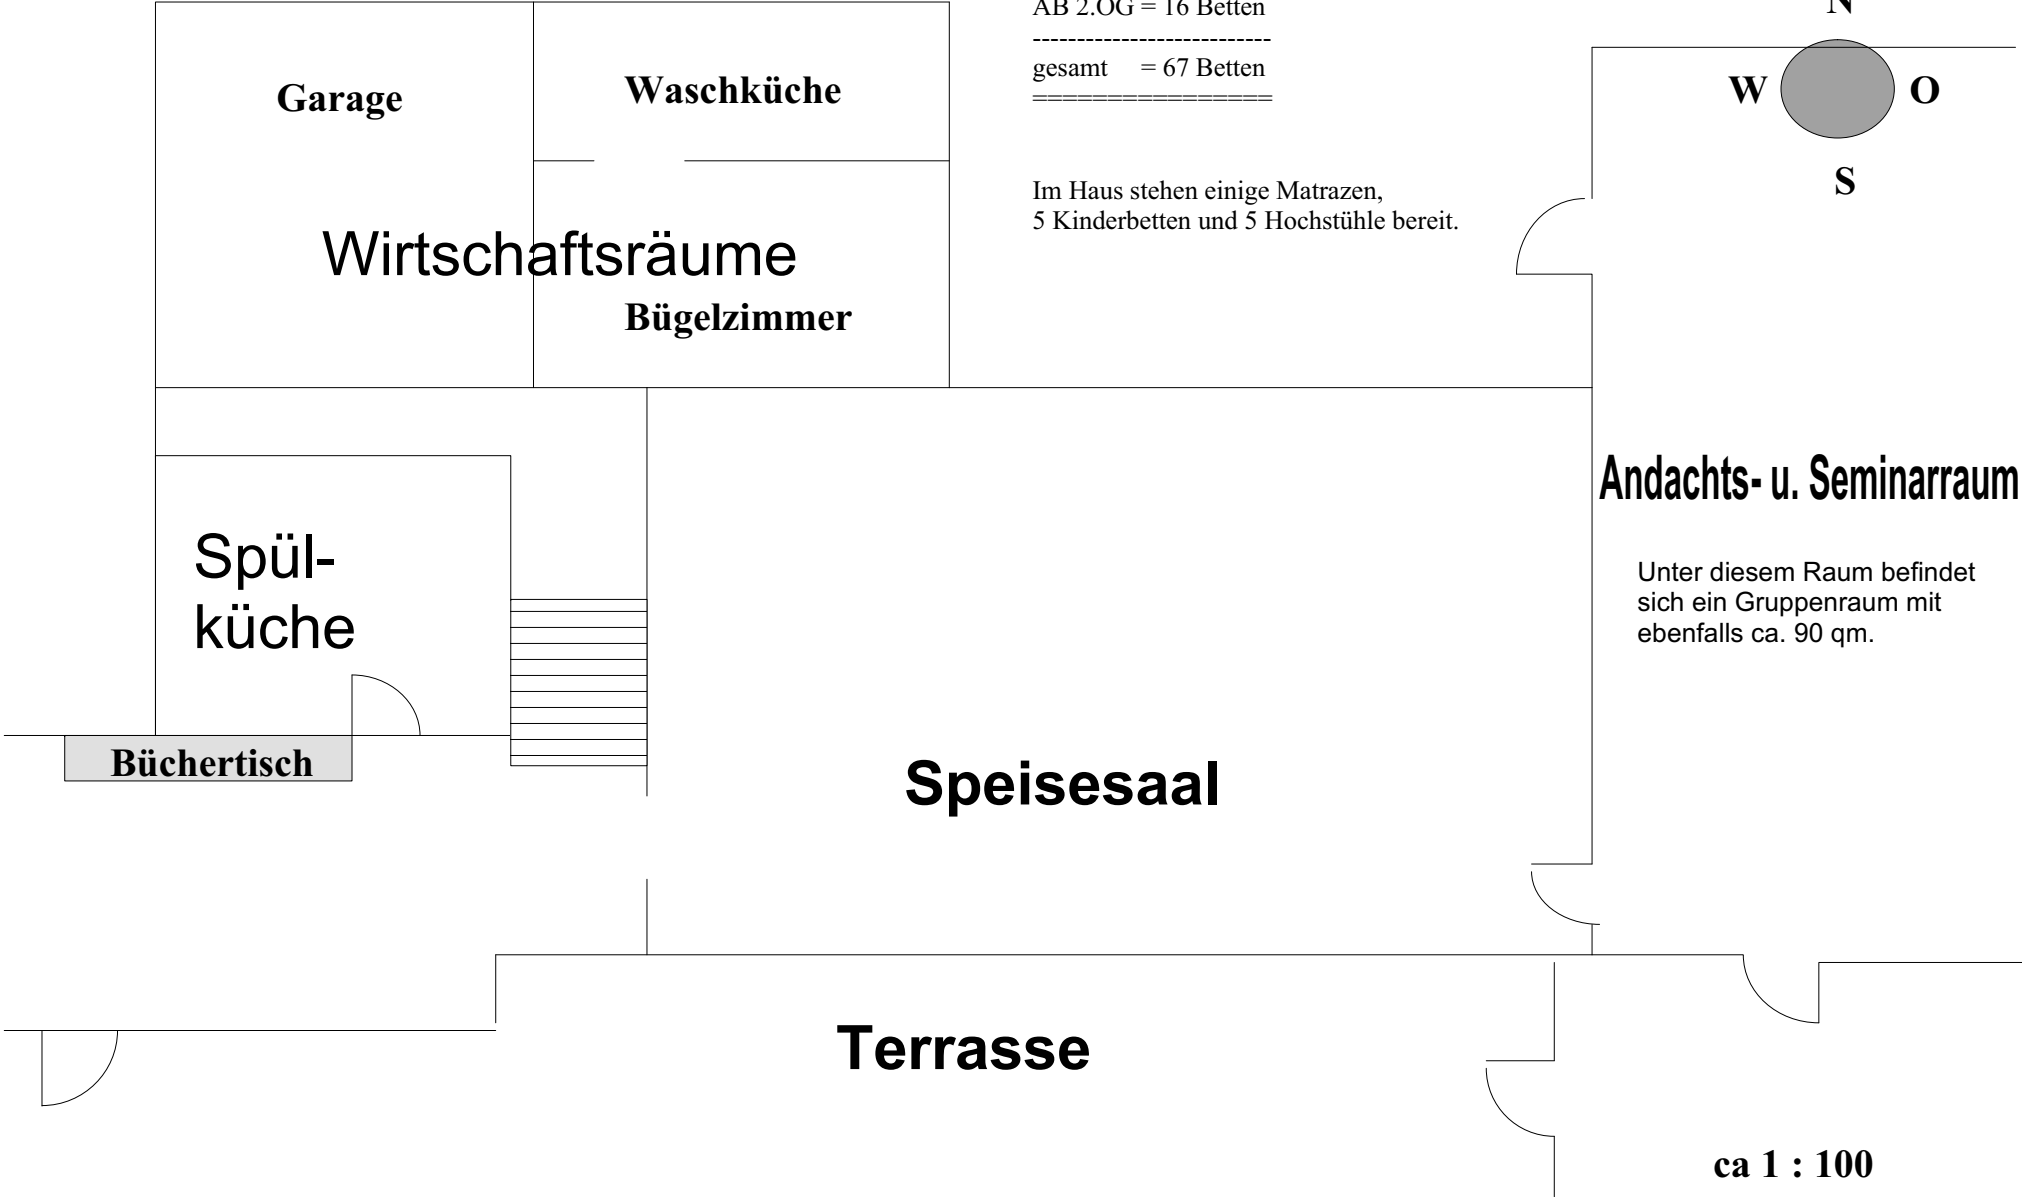

# Forggensee Neubau EG

NB 1.OG = 25 Betten  
AB Erdg. = 3 Betten  
AB 1.OG = 23 Betten  
AB 2.OG = 16 Betten  
-----  
gesamt = 67 Betten  
=====

Im Haus stehen einige Matrasen,  
5 Kinderbetten und 5 Hochstühle bereit.

ca 1 : 100