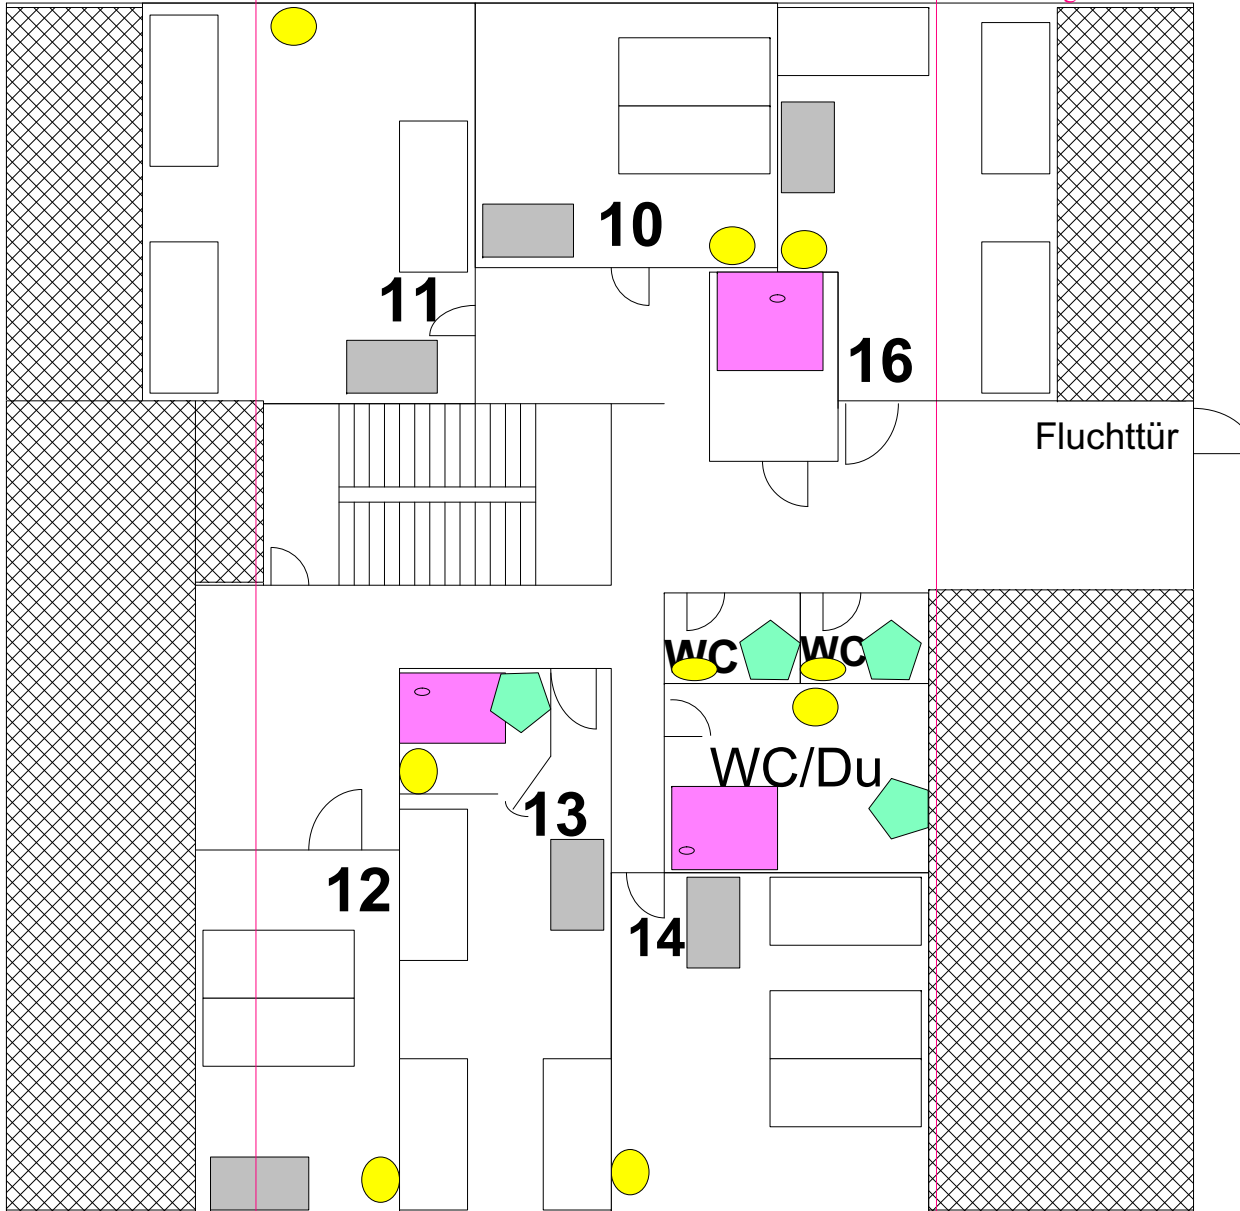

Forggensee Altbau 2. OG

Dachschräge / Balken

Dachschräge / Balken

- 10 = 2 Betten
- 11 = 3 Betten
- 12 = 2 Betten (nur für Kinder geeignet)
... sehr schräg ...
- 13 = 3 Betten
- 14 = 3 Betten
- 16 = 3 Betten

gesamt 16 Betten

-  Bett
-  Schrank
-  Waschbecken
-  Toilette
-  Dusche