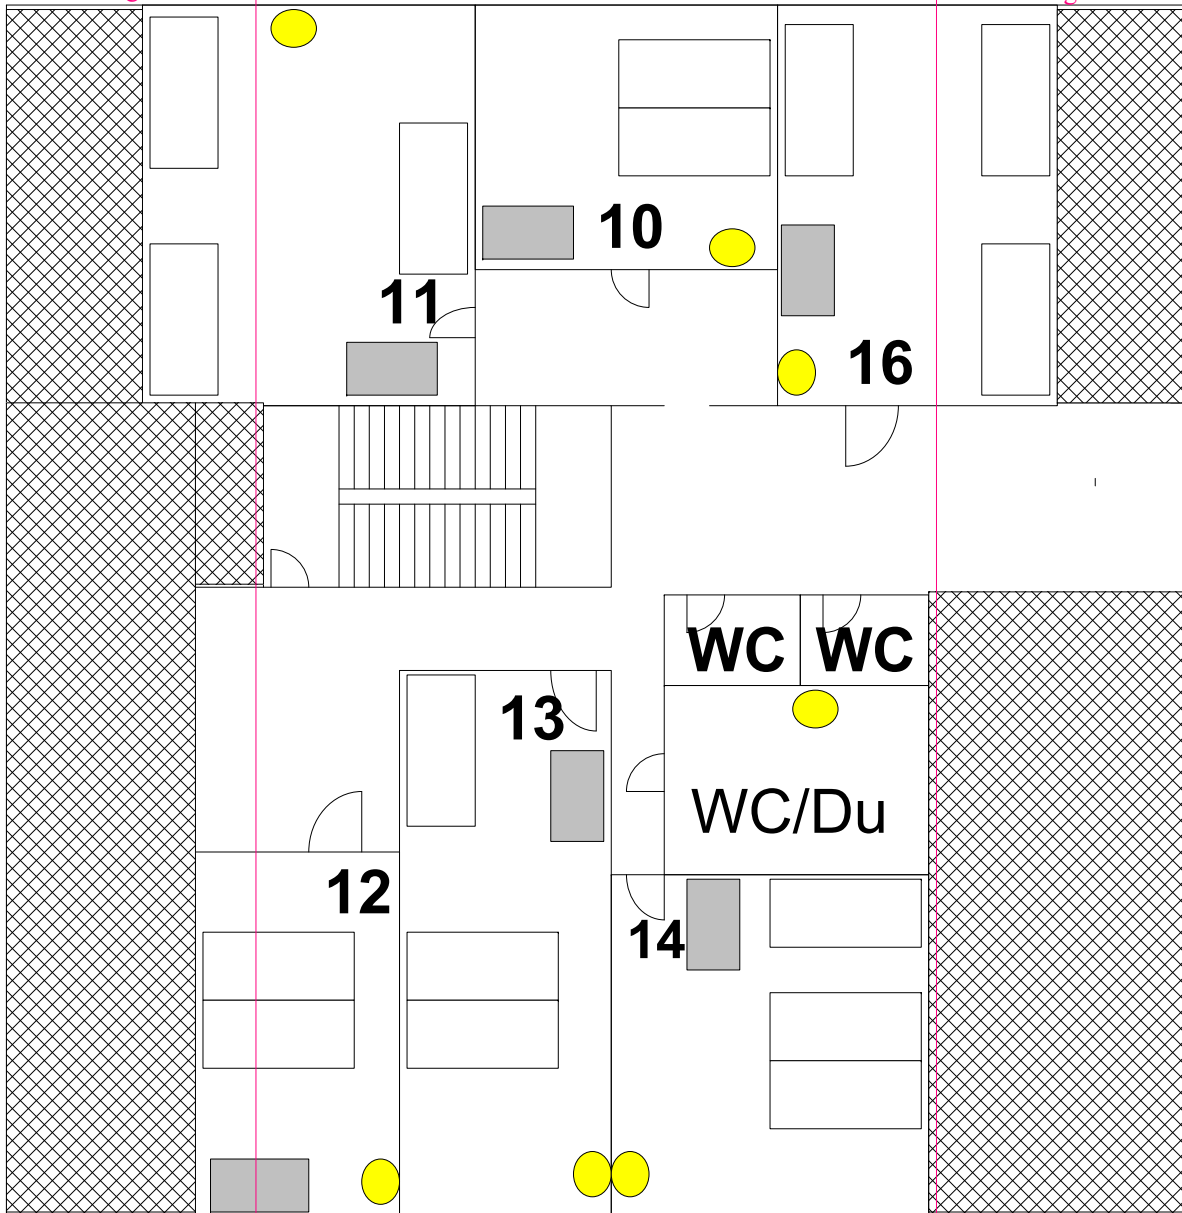

Forggensee Altbau 2. OG

Dachschräge / Balken

Dachschräge / Balken

Fluchttür

- 10 = 2 Betten
- 11 = 3 Betten
- 12 = 2 Betten (nur für Kinder geeignet)
... sehr schräg ...
- 13 = 3 Betten
- 14 = 3 Betten
- 16 = 3 Betten

gesamt 16 Betten
=====

Bett

Schrank

Waschbecken